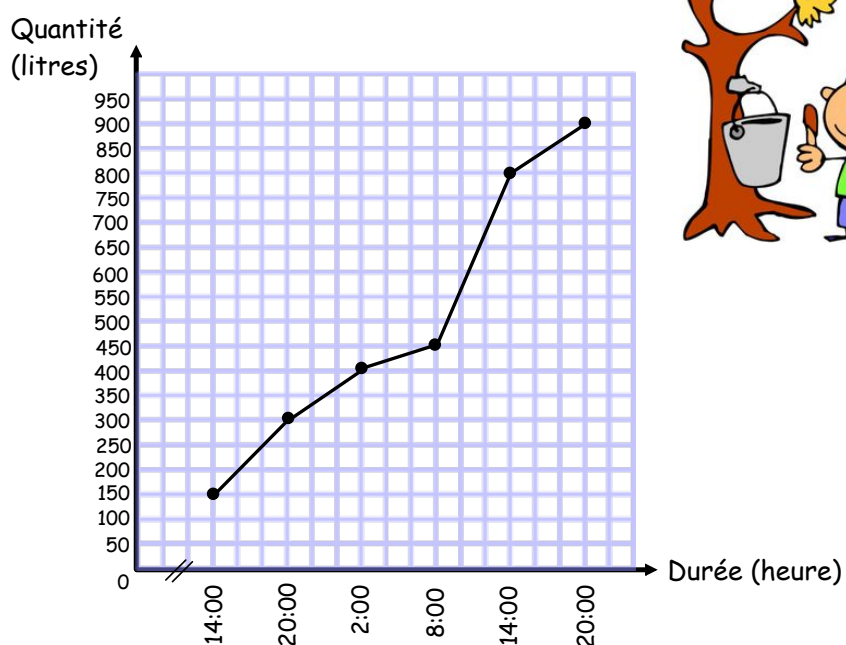

La quantité d'eau d'érable recueillie

Richard Émond et Valérie Lefebvre. CSRDN.
Collaboration Catherine Farrugia, CSPN et cp de la Table LLL. Mai 2019.

Titre à trouver ...

*Richard Émond et Valérie Lefebvre. CSRDN.
Collaboration Catherine Farrugia, CSPN et cp de la Table LLL. Mai 2019.*