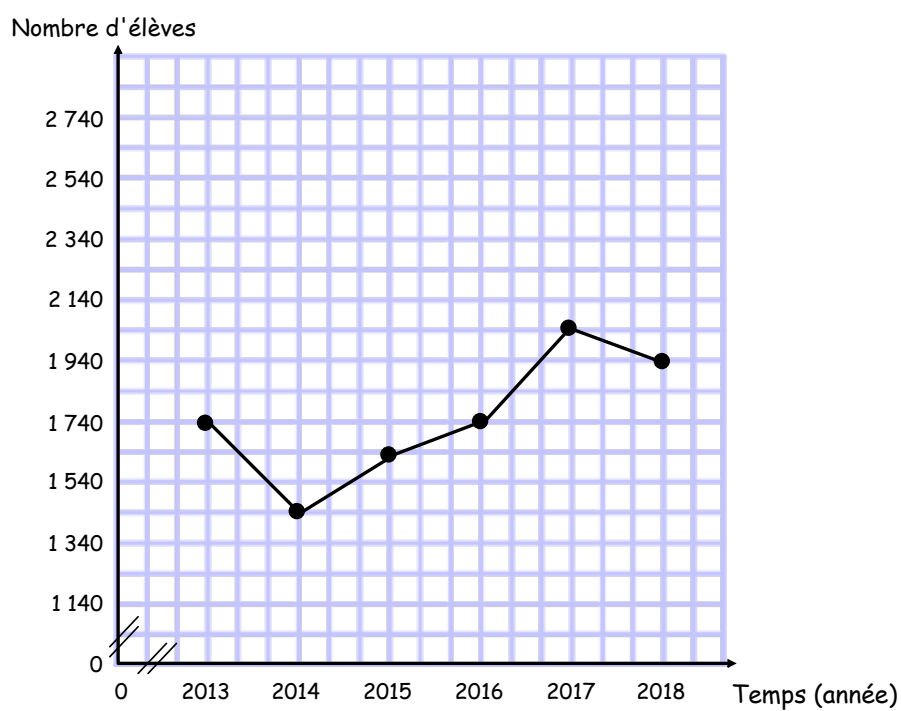

Le nombre d'élèves à l'école BeauSoleil

*Richard Émond et Valérie Lefebvre. CSRDN.
Collaboration Catherine Farrugia, CSPN et cp de la Table LLL. Mai 2019.*