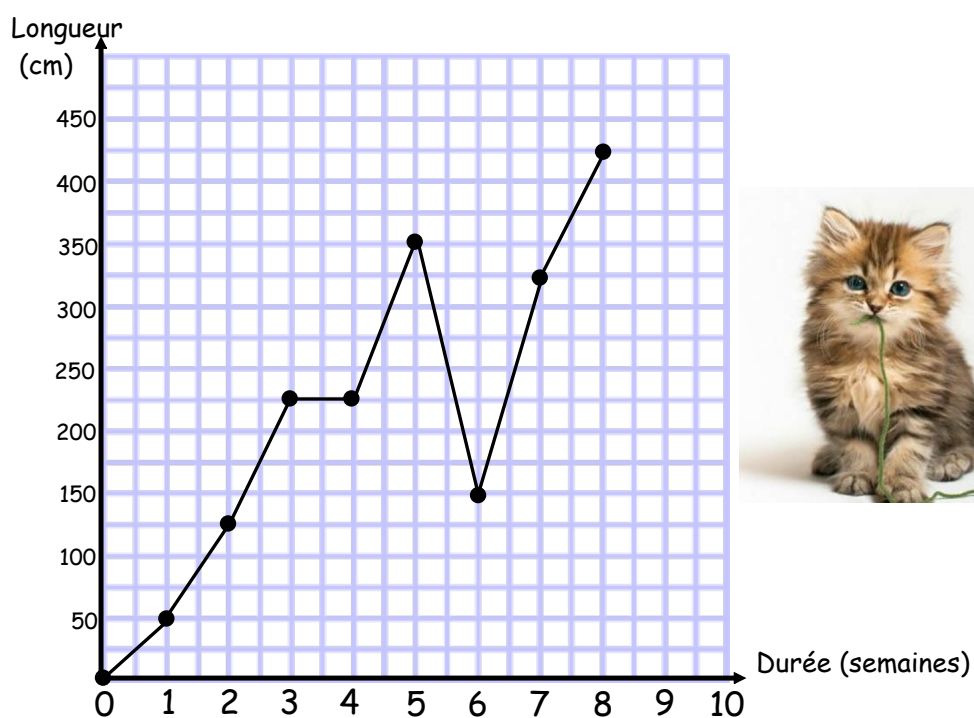

La quantité d'eau d'érable recueillie

Richard Émond et Valérie Lefebvre. CSRDN.
Collaboration Catherine Farrugia, CSPN et cp de la Table LLL. Mai 2019.

Titre à trouver ...

*Richard Émond et Valérie Lefebvre. CSRDN.
Collaboration Catherine Farrugia, CSPN et cp de la Table LLL. Mai 2019.*

La longueur du tricotin de grand-maman

*Richard Émond et Valérie Lefebvre. CSRDN.
Collaboration Catherine Farrugia, CSPN et cp de la Table LLL. Mai 2019.*

Le nombre d'élèves à l'école BeauSoleil

*Richard Émond et Valérie Lefebvre. CSRDN.
Collaboration Catherine Farrugia, CSPN et cp de la Table LLL. Mai 2019.*